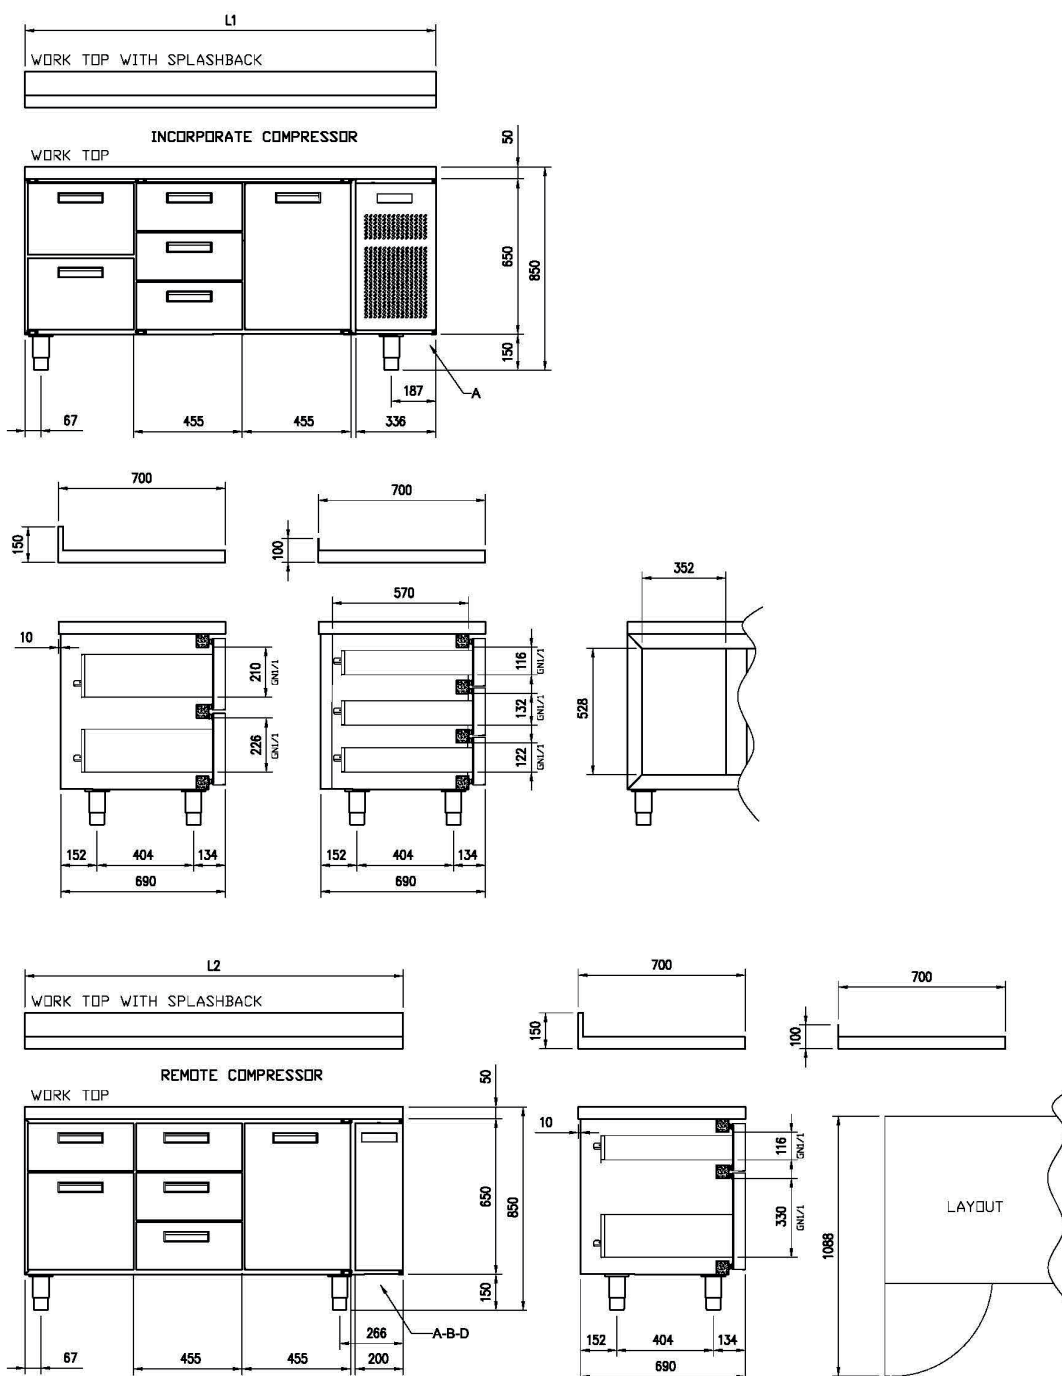

## Podestavba chladicí elektrická GN 1/1 deska KIT 2x1 zásuvky

Model

Sap kód

00020122

LNSR 702 1Z DKIT

Skupina artiklů

Stoly chladicí a mrazicí

A= ELECTRICAL CONNECTION  
B= GAS CONNECTION ø8 ø10  
D= WATER DISCHARGE ø20 (M)

DOORS	L1	L2
2	1266	1130
3	1721	1585
4	2182	2046